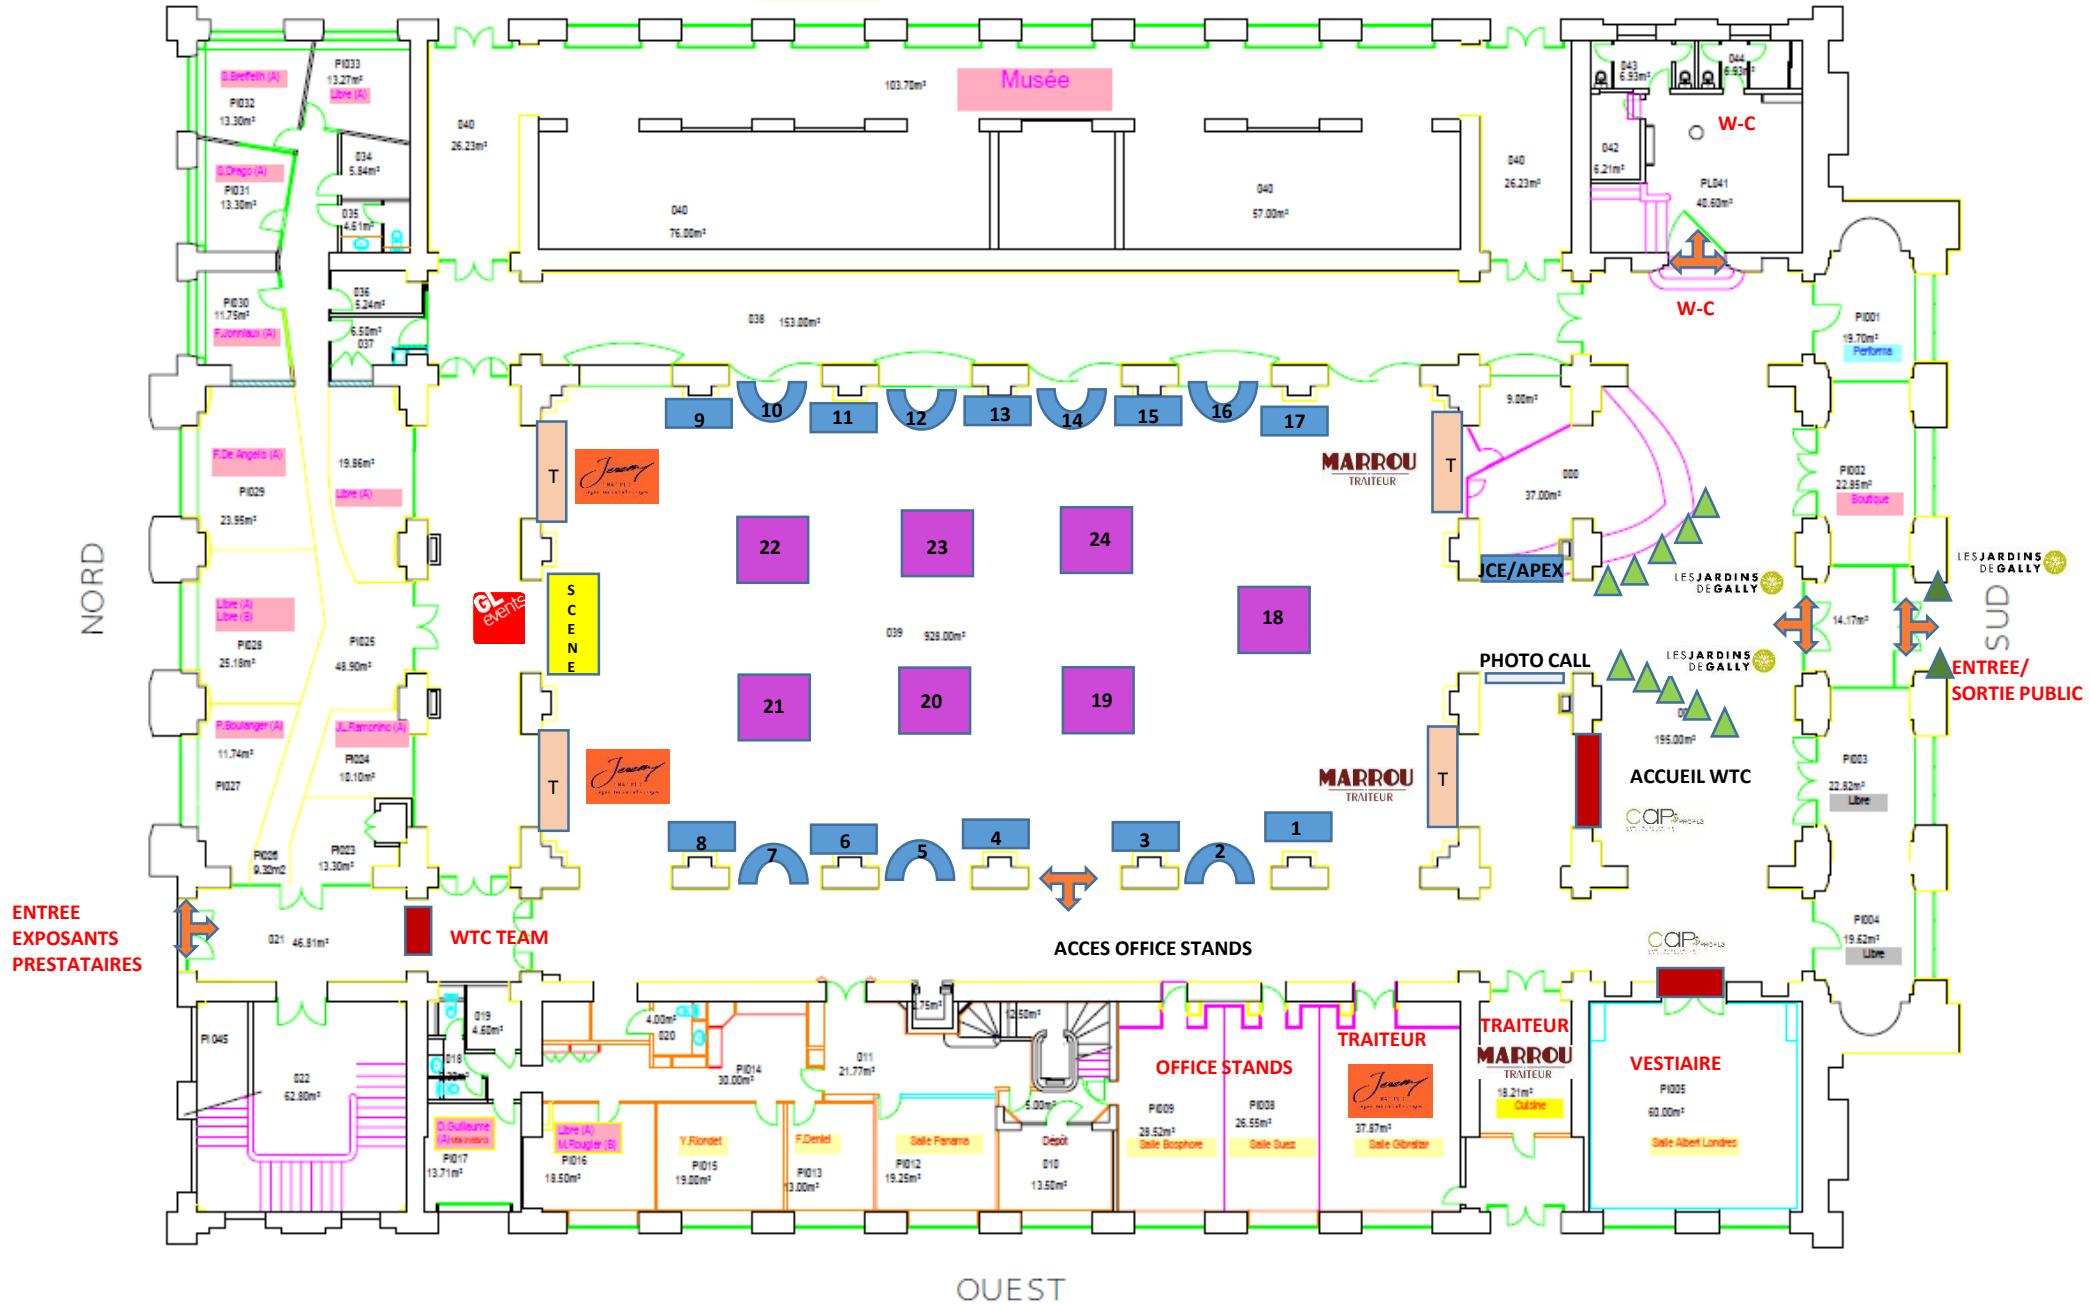

Bâtiment PALAIS Niveau Rdc

Pôle RH Direction Communication et Action Culturelle

Mise à jour Juillet 2013

DCAC/TOP 20

CEFIM

EST

Disposition pays/stand :

- 1 – Arménie
- 2 – Tunisie
- 3 – USA / RU
- 4 – Comores
- 5 – République Dominicaine
- 6 – Sao Tomé
- 7 – Thaïlande
- 8 – Indonésie
- 9 – Espagne
- 10 – Italie
- 11 – Grèce
- 12 – Chypre
- 13 – Slovaquie
- 14 – République Tchèque
- 15 – Belgique
- 16 – Russie
- 17 – Suède
- 18 – Mexique
- 19 – Inde
- 20 – Algérie
- 21 – Sénégal
- 22 – Allemagne
- 23 – Estonie
- 24 – Turquie

QUEST